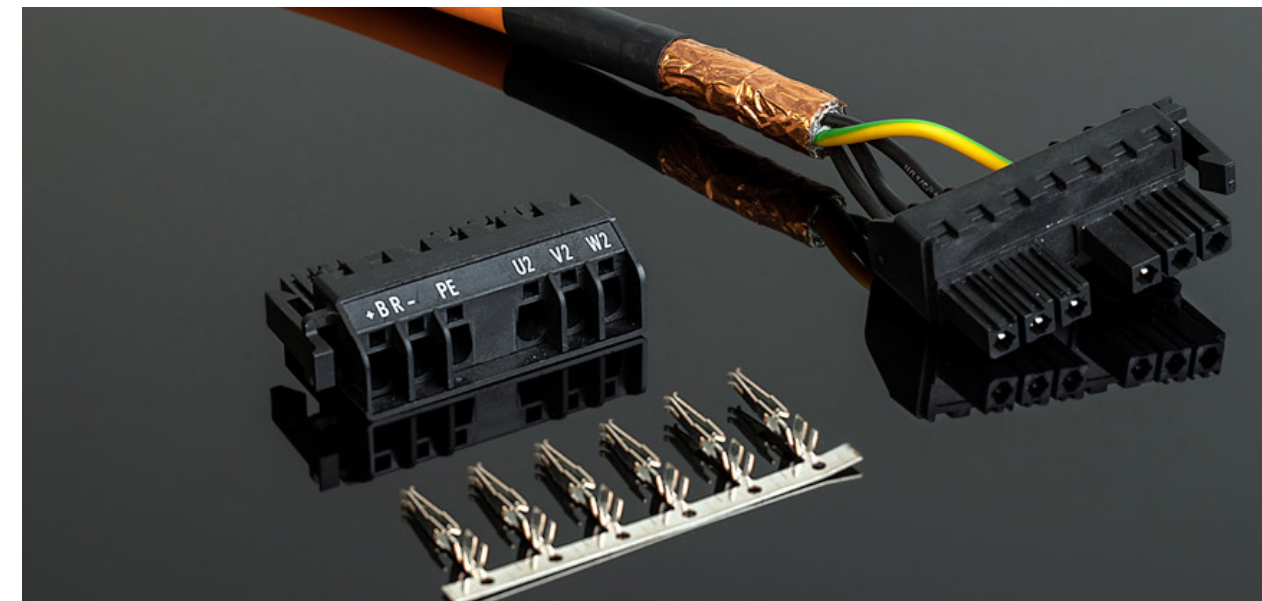

Modulares System

Innovative, patentierte Lösungen

Wir bringen die Verbindungstechnik auf die nächste Stufe.

Bewährtes Schirmsystem

Innovatives Schirmsystem mit **360° Schirmanbindung**.

Weniger Einzelteile dank integrierter Distanzhülse am Isolierkörper.

Gemäß den genannten Normen

Weitere Produkte und Zubehör

Die Power Stecker sind auch in der 9-poligen Ausführung in allen Klemmbereichen bestellbar.

Die Flanschdosen sind auch mit einer Flanschgröße von 28x28mm verfügbar, sowohl für Power als auch für Signal.

NEU

M40 Serie - Leistung 6/8/9 polig.

Siemens S120 Steckverbinder mit Schraub- und Crimpanschluss.

Crimp Tool für die Kontakte der Signal und Power Stecker.

TKD
an INFINIT@ brand

About Infinite Electronics