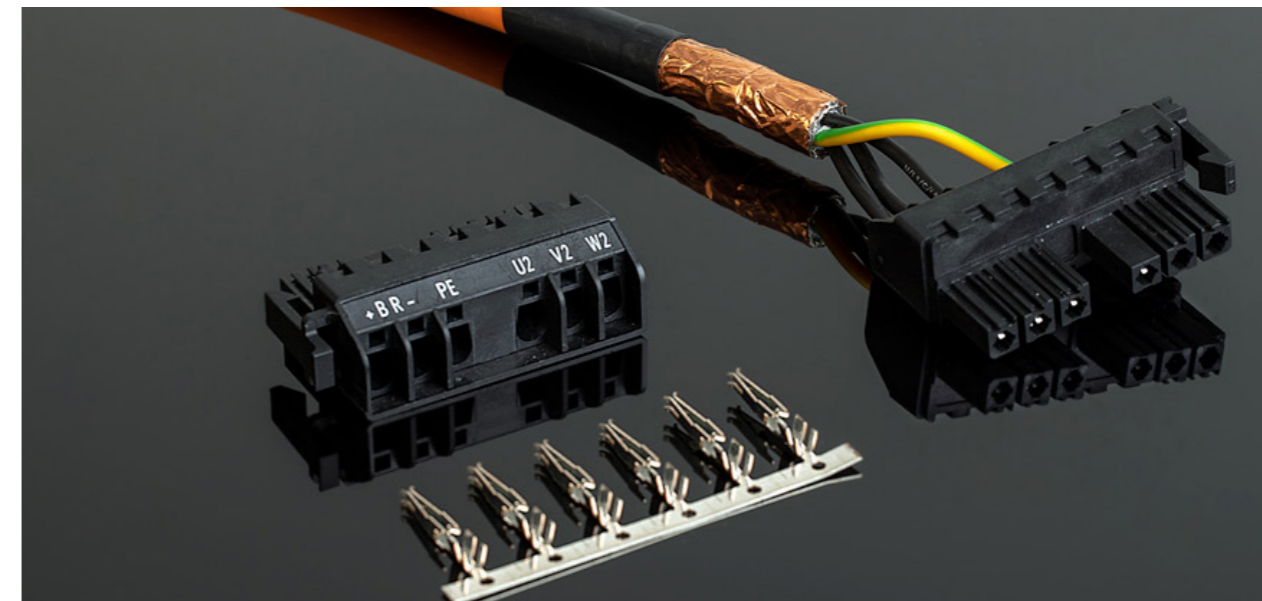

## Weitere Produkte und Zubehör

Die Power Stecker sind auch in der 9-poligen Ausführung in allen Klemmbereichen bestellbar.

Die Flanschdosen sind auch mit einer Flanschgröße von 28x28mm verfügbar, sowohl für Power als auch für Signal.

NEU

M40 Serie - Leistung 6/8/9 polig.

Siemens S120 Steckverbinder mit Schraub- und Crimpanschluss.

Crimp Tool für die Kontakte der Signal und Power Stecker.

**TKD**  
an INFINIT@ brand

About Infinite Electronics