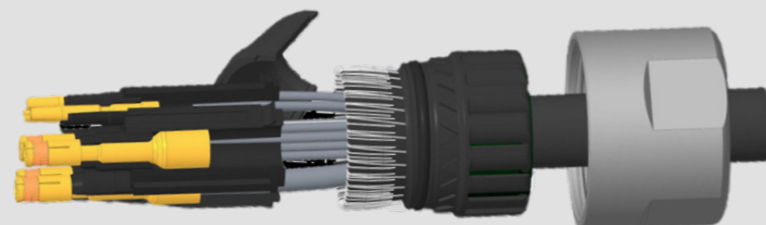

Wir bieten das Know-how, um sichere und zuverlässige Verbindungen für eine schnellere, intelligentere und nachhaltigere Welt zu schaffen.