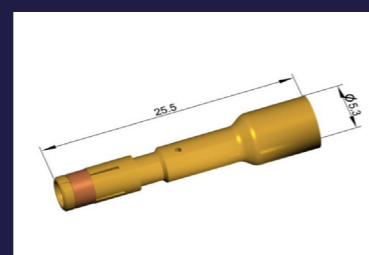

Crimpkontakte

Modulares System

Innovative, patentierte Lösungen

Wir bringen die Verbindungstechnik auf die nächste Stufe.

Bewährtes Schirmsystem

Innovatives Schirmsystem mit **360° Schirmanbindung**.

Weniger Einzelteile dank **integrierter Distanzhülse** am Isolierkörper.