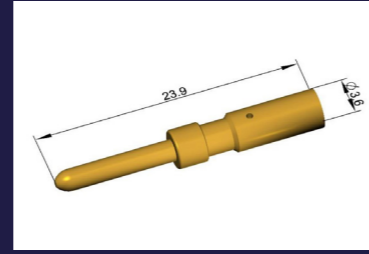

Crimpkontakte